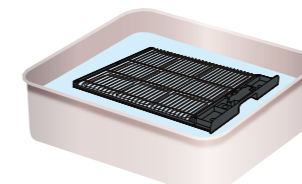

極細モール
わずか7mm
標準装備
わずらわしい配線も
スッキリ収納

ニオイセンサー

ご使用環境に適した感覚に

センサー感度切替モード搭載

ご使用の環境に適したお好みのセンサー感度(ニオイ)設定が可能で、様々な空間でも適応します。

お手入れ

お手入れ簡単、フィルター交換不要

数か月に一度、浸け置き洗いするだけ

[光触媒フィルター洗浄方法]

取付ナビ

取付を簡単にするギミックを標準装備

はじめての壁掛け取付も安心! 取付ナビ搭載

※1 吸着フィルターを搭載しない、壁掛けタイプの除菌脱臭機では業界初(当社調べ) ※2 評価空間:1m³(自社) 測定:ガステック製検知管92L 初期濃度:6.25ppm ※3 (-財)北里環境科学センター 試験空間:200L 試験チャンバー 試験菌:浮遊ウイルス