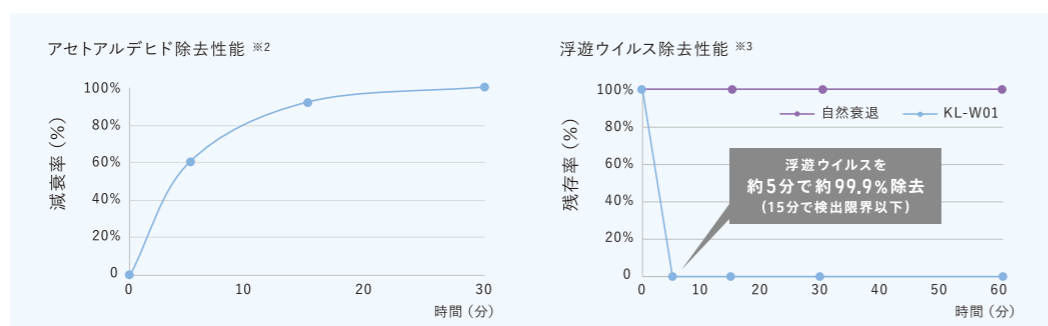

- 浮遊菌
- カビ菌
- ウイルス
- ペット臭
- 生乾き臭
- 汗臭
- トイレ臭
- 加齢臭
- 料理臭

※エビデンスデータは試験空間であり、実使用空間での試験ではありません。

薄くて軽く、壁と一体化する

さまざまなシーンになじむ「ノイズレスデザイン」

カルテックが目指す「ノイズレス」とは、ライフスタイルマインド(生活美意識)にマッチする空間を、音=聴覚・ニオイ=嗅覚・インテリアと景色=視覚・モノ=触覚といった五感に訴えかける空間に導くことです。