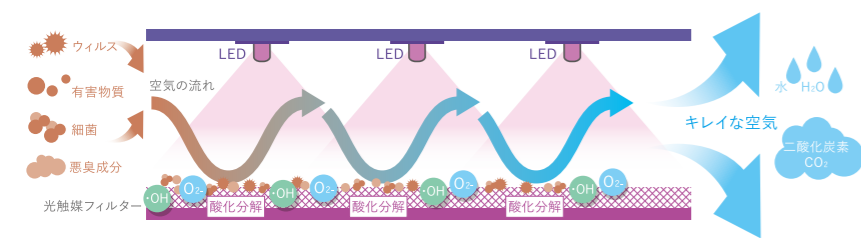

光触媒フィルターがあらゆる有機物を分解