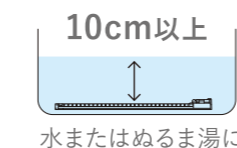

極細モール
わずか7mm
標準装備
わずらわしい配線も
スッキリ収納

ニオイセンサー

ご使用環境に適した感覚に

センサー感度切替モード搭載

ご使用の環境に適したお好みのセンサー感度(ニオイ)設定が可能で、様々な空間でも適応します。

お手入れ

お手入れ簡単、フィルター交換不要

数か月に一度、浸け置き洗いするだけ

[光触媒フィルター洗浄方法]

取付ナビ

取付を簡単にするギミックを標準装備

はじめての壁掛け取付も安心! 取付ナビ搭載

※1 吸着フィルターを搭載しない、壁掛けタイプの除菌脱臭機では業界初(当社調べ) ※2 評価空間:1m³(自社) 測定:ガステック製検知管92L 初期濃度:6.25ppm ※3 (-財)北里環境科学センター 試験空間:200L 試験チャンバー 試験菌:浮遊ウイルス