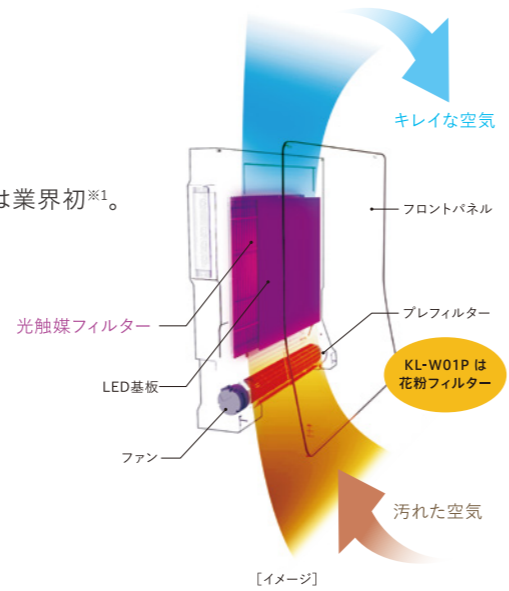

www.turnedk.com

TURNED

光触媒 除菌・脱臭機

KL-W01

KL-W01P

NEW

新登場
KL-W01Pは「花粉フィルター」搭載
花粉をキャッチ!
約**80%**※
※当社調べ

空間のお悩みを解決できる、新しい光触媒デバイス誕生。

カルテックの光触媒テクノロジー

吸着フィルターなしでも 脱臭・除菌力がちがう光触媒技術

吸着フィルターを搭載しない、光触媒のみで除菌・脱臭が可能な「除菌・脱臭デバイス」は業界初^{※1}。優れた光触媒材料の開発力とその反応率を限界まで向上させる製品開発力により、これまでにない圧倒的なパフォーマンスでお部屋の除菌・脱臭を実現します。

光触媒フィルターがあらゆる有機物を分解

驚くほど脱臭できる、除菌できる光触媒フィルター

- 浮遊菌
- カビ菌
- ウイルス
- ペット臭
- 生乾き臭
- 汗臭
- トイレ臭
- 加齢臭
- 料理臭

※エビデンスデータは試験空間であり、実使用空間での試験ではありません。

薄くて軽く、壁と一体化する

さまざまなシーンになじむ「ノイズレスデザイン」

カルテックが目指す「ノイズレス」とは、ライフスタイルマインド(生活美意識)にマッチする空間を、音=聴覚・ニオイ=嗅覚・インテリアと景色=視覚・モノ=触覚といった五感に訴えかける空間に導くことです。

極細モール
わずか7mm
標準装備
わずらわしい配線も
スッキリ収納

ニオイセンサー

ご使用環境に適した感覚に

センサー感度切替モード搭載

ご使用の環境に適したお好みのセンサー感度(ニオイ)設定が可能で、様々な空間でも適応します。

お手入れ

お手入れ簡単、フィルター交換不要

数か月に一度、浸け置き洗いするだけ