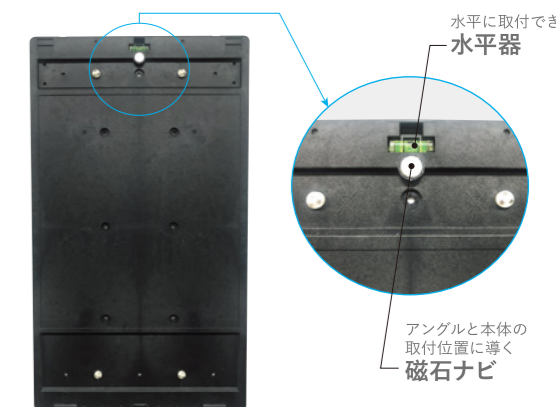

極細モール
わずか7mm
標準装備
わずらわしい配線も
スッキリ収納

ニオイセンサー

ご使用環境に適した感覚に

センサー感度切替モード搭載

ご使用の環境に適したお好みのセンサー感度(ニオイ)設定が可能で、様々な空間でも適応します。

お手入れ

お手入れ簡単、フィルター交換不要

数か月に一度、浸け置き洗いするだけ

[光触媒フィルター洗浄方法]

取付ナビ

取付を簡単にするギミックを標準装備

はじめての壁掛け取付も安心! 取付ナビ搭載

※1 吸着フィルターを搭載しない、壁掛けタイプの除菌脱臭機では業界初(当社調べ) ※2 評価空間:1m³(自社) 測定:ガステック製検知管92L 初期濃度:6.25ppm ※3 (-財)北里環境科学センター 試験空間:200L 試験チャンバー 試験菌:浮遊ウイルス